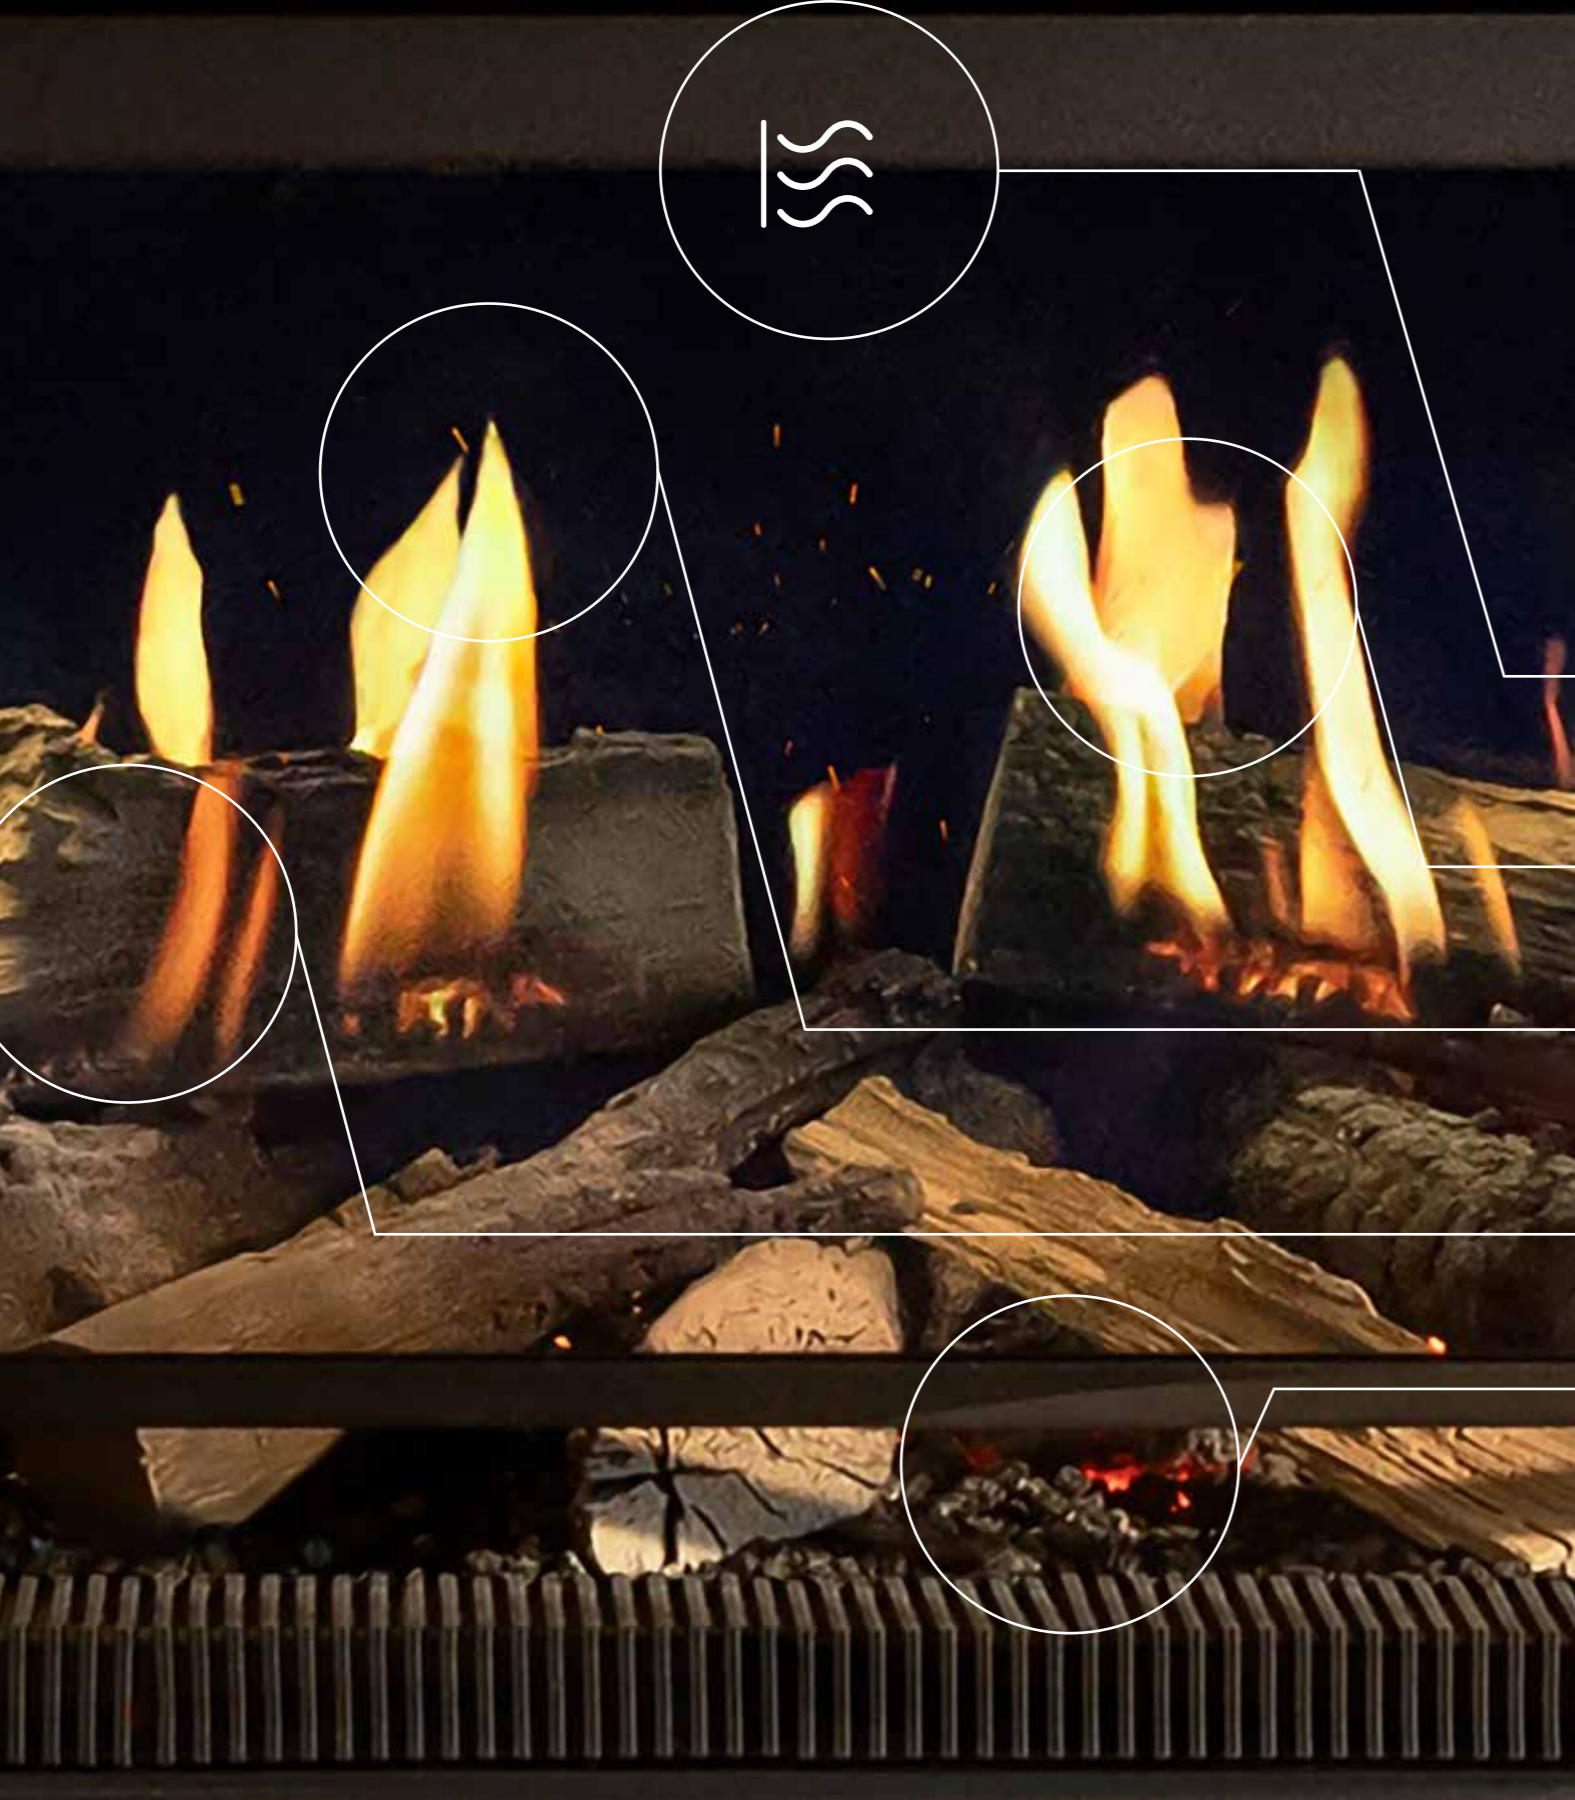

Kalfire E-one 100F con tecnologia Dual HD Flame e piastra inferiore design.

Fuoco realistico

Atmos Heating

L'elemento riscaldante Atmos (Atmos Heating) appositamente sviluppato fornisce un piacevole calore atmosferico, contribuendo all'esperienza del fuoco realistica. Disponibile come opzione per Kalfire E-one 100F.

Tonalità di fiamma

Crea la tua immagine di fiamma scegliendo tra tre tonalità di fiamma create da Kalfire e regola l'intensità della fiamma come desiderato.

Altezza della fiamma regolabile

L'altezza della fiamma è regolabile dalle posizioni 1 alla 5. La sesta posizione è la modalità Flame Shuffle. Nella modalità Flame Shuffle, le fiamme dinamiche vengono create con il semplice tocco di un pulsante.

Atmos Lighting

Atmos Lighting proietta veri effetti di ombra sui tronchi di ceramica effetto legno, rendendo l'esperienza del fuoco realistica. L'intensità è regolabile dalle posizioni 1 alla 5. La sesta posizione è la modalità Atmos Lighting Shuffle. La modalità Atmos Lighting Shuffle crea un effetto di sfarfallio dinamico all'interno.

Hybrid LED E

Il LED AMBRA Hybrid LED E simula un vero e proprio letto di fuoco luminoso. L'intensità è regolabile dalle posizioni 1 alla 5. La sesta posizione è la modalità Hybrid LED E Shuffle che crea un effetto luminoso dinamico nella parte inferiore dei tronchi di legna.

Kalfire Sound

Scegli tra il suono scoppiettante corposo del legno di pino o il suono più calmo e rilassante del legno di faggio. Il volume di Kalfire Sound può essere regolato tra le posizioni 0 e 5.

Funzione antiriflesso

Nella funzione antiriflesso stand-by, l'interno del caminetto è illuminato in modo attraente. Anche senza il fuoco acceso, puoi comunque avere una bellissima vista dei tronchi e degli interni.