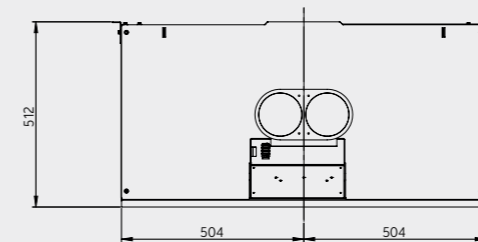

Base piatta

Base di design

Tecnologia Single HD Flame

Tecnologia Dual HD Flame

Telecomando E-one

Vista dall'alto

Vista laterale

Sicurezza