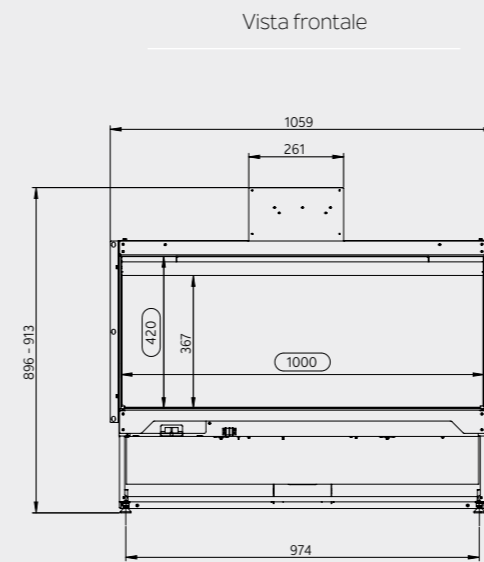

Base piatta

Base di design

Tecnologia Single HD Flame

Tecnologia Dual HD Flame

Telecomando E-one

Vista dall'alto

Vista laterale

Sicurezza