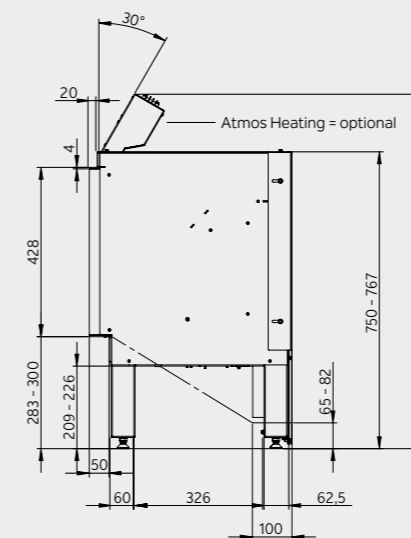

Immagine di fiamma	Piastra di base	Riscaldamento	Istruzioni per l'utente	Dimensioni del vetro	Consumo di energia per modalità di funzionamento
pagina 6	- Tecnologia Single HD Flame - Tecnologia Dual HD Flame	- piatto - design	Atmos Heating	Telecomando E-one	- larghezza (mm) - altezza (mm)	- modalità stand-by (W) - modalità stand-by, incl. funzione antiriflesso (W) - modalità operativa completa *, escl. Atmos Heating (W) - modalità operativa completa *, incl. Riscaldamento Atmos (W)
Modello ad incasso Kalfire E-one 100F	• •	• •	•	•	1000 367	14 17 101 2000 (2 kW) 56**
pagina 8	- Tecnologia Single HD Flame - Tecnologia Dual HD Flame	- piatto - design	Atmos Heating	Telecomando E-one	- larghezza (mm) - altezza (mm)	- modalità stand-by (W) - modalità stand-by, incl. funzione antiriflesso (W) - modalità operativa completa *, escl. Atmos Heating (W) - modalità operativa completa *, incl. Riscaldamento Atmos (W)
Modello freestanding Kalfire E-one 100F FR	• •	• •	•	•	1000 367	14 17 101 2000 (2 kW) 56**

*modalità operativa completa: tecnologia Dual HD Flame, LED ibrido E, Kalfire Scintille e suoni
**modalità operativa completa: tecnologia Single HD Flame, LED ibrido E, Kalfire Scintille e suoni

Panoramica sul prodotto

Sicurezza

Il camino elettrico Kalfire E-one è una scelta sicura. Non è necessario un collegamento gas o un sistema di scarico dei fumi. Inoltre, Kalfire E-one non emette calore diretto ed è quindi sicuro per l'uomo e gli animali, anche per i più piccoli. Tutti possono sperimentare una sorta di connessione attraverso il fuoco e riunirsi liberamente intorno al camino.

Facilità di utilizzo